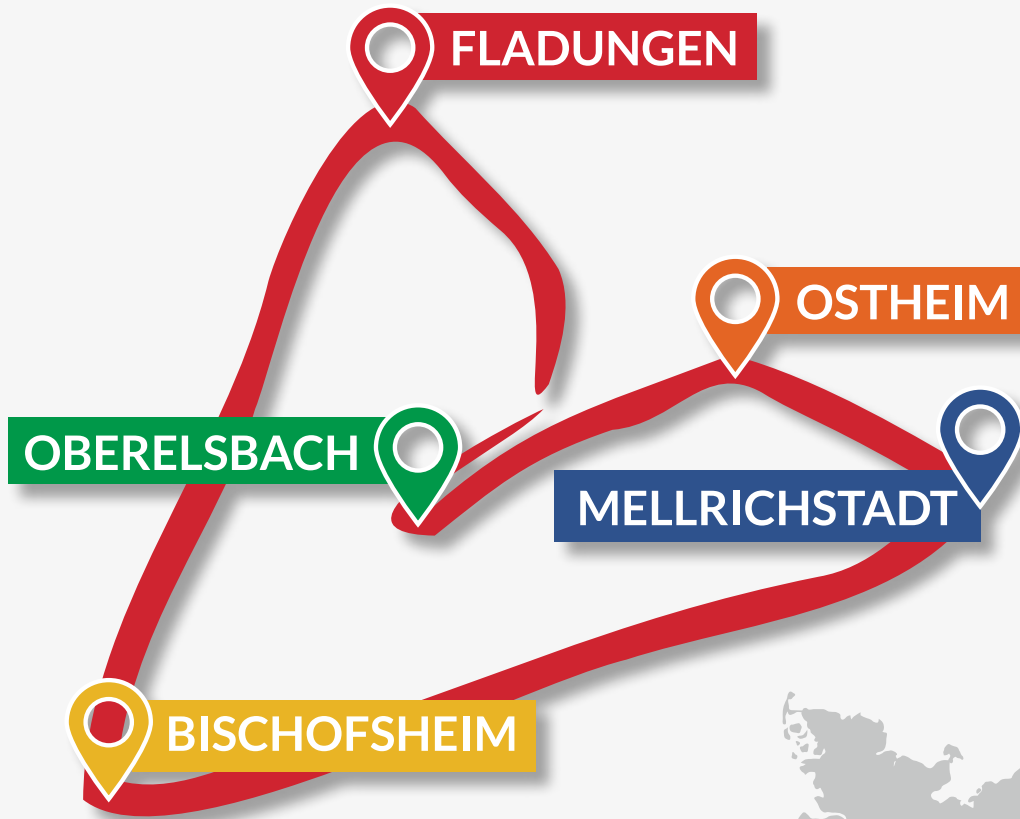

Touristinfo Bischofsheim i.d. Rhön Telefon 09772 910150

Tourist-Information Fladungen Telefon 09778 919111

Aktives Mellrichstadt Telefon 09776 9241

Biosphärenzentrum Haus der Langen Rhön Telefon 09774 910260

Tourist-Info Ostheim v. d. Rhön Telefon 09777 1850